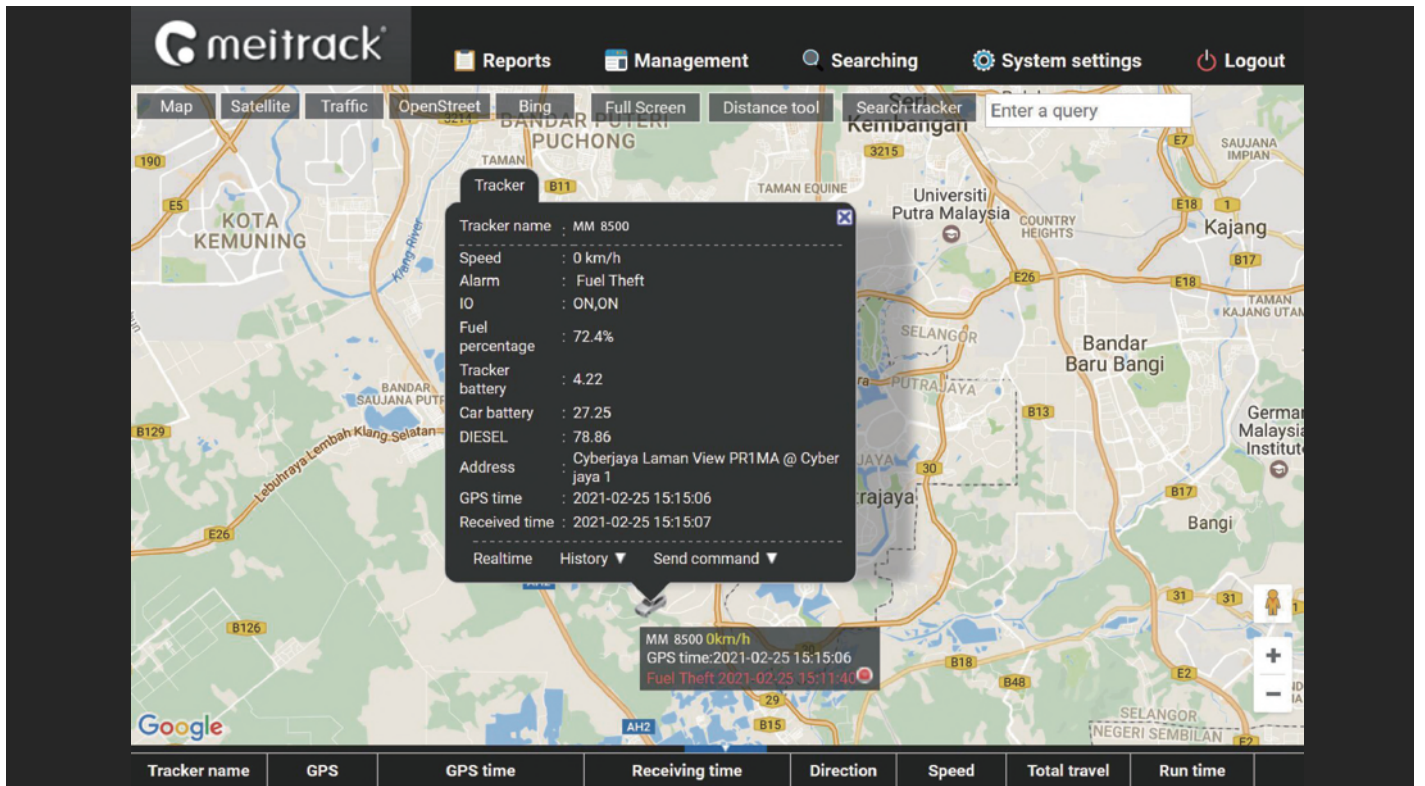

อินเตอร์เฟซผู้ใช้งาน

<https://www.trackingmate.com>

กรุณาติดต่อทางเราเพื่อรับการสาธิตฟรี

โปรดเชิญเข้าชมเว็บไซต์ของเราเพื่อรับรู้ข้อมูลเพิ่มเติมเกี่ยวกับ MS03!

เน็ตฟแอป