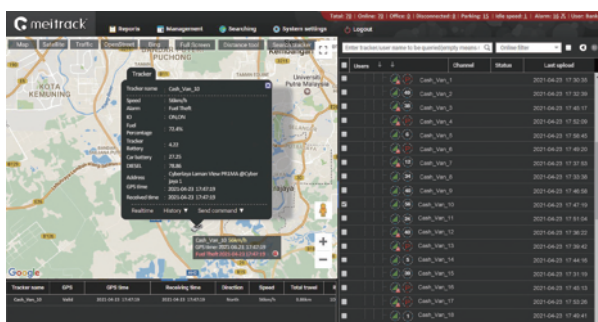

กรุณาติดต่อทางเราเพื่อรับการสาธิตฟรี

โปรดเชิญเข้าชมเว็บไซต์ของเราเพื่อรับรู้ข้อมูลเพิ่มเติมเกี่ยวกับ MS03!

เน็ตฟแอป

ฟังก์ชันการทำงาน

การติดตามด้วยGPS

นวัตกรรมของผลิตภัณฑ์ของMEITRACKที่สร้างขึ้น เช่น การติดตามยานพาหนะที่กว้างขวาง ส่วนบุคคลและทรัพย์สิน เราตั้งใจทำให้สำหรับการใช้งานในโลกแห่งความเป็นจริง การตรวจสอบแบบเรียลไทม์เพื่อเพิ่มประสิทธิภาพเป็นแกนกลางของความสามารถของซอฟต์แวร์ MS03

การเฝ้าระวังวิดีโอ

การใช้งานการตรวจสอบวิดีโอในแพลตฟอร์มการติดตาม GPS ของ MEITRACK ช่วยให้มีมั่นใจในความปลอดภัยของไดรฟ์เป็นจุดสำคัญ สิ่งเหล่านี้ถูกห่อหุ้มโดยการเฝ้าระวังวิดีโอ ความช่วยเหลือในการขับเคลื่อนที่สูง การตรวจสอบคนขับและคุณสมบัติการนับจำนวนผู้โดยสาร