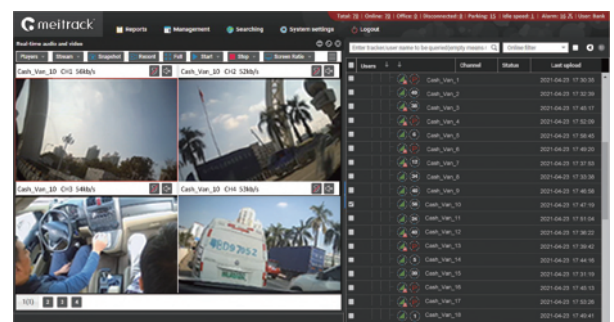

การแจ้งเตือนเมื่อออกนอกเส้นทาง

เมื่อรถของคุณเบี่ยงออกนอกเส้นทางที่ตั้งเอาไว้
ระบบจะสร้างการแจ้งเตือนขึ้นเพื่อแจ้งให้คุณทราบถึงเหตุการณ์ที่เกิดขึ้น

แพลตฟอร์มแบบครบวงจร

แพลตฟอร์ม MS03 เป็นแพลตฟอร์มที่ได้รับการติดตามของ GPS
พร้อมวิดีโอวงจรปิด ระบบช่วยการขับขี่ขั้นสูง การตรวจสอบผู้ขับ
การนับจำนวนผู้โดยสาร และอื่น ๆ เข้าไว้ด้วยกัน

กรุณาติดต่อทางเราเพื่อรับการสาธิตฟรี

โปรดเชิญเข้าชมเว็บไซต์ของเราเพื่อรับรู้ข้อมูลเพิ่มเติมเกี่ยวกับ MS03!

เน็ตฟแอป

ฟังก์ชันการทำงาน

การติดตามด้วยGPS

นวัตกรรมของผลิตภัณฑ์ของMEITRACKที่สร้างขึ้น เช่น การติดตามยานพาหนะที่กว้างขวาง ส่วนบุคคลและทรัพย์สิน เราตั้งใจทำให้สำหรับการใช้งานในโลกแห่งความเป็นจริง การตรวจสอบแบบเรียลไทม์เพื่อเพิ่มประสิทธิภาพเป็นแกนกลางของความสามารถของซอฟต์แวร์ MS03

การเฝ้าระวังวิดีโอ

การใช้งานการตรวจสอบวิดีโอในแพลตฟอร์มการติดตาม GPS ของ MEITRACK ช่วยให้มีมั่นใจในความปลอดภัยของไดรฟ์เป็นจุดสำคัญ สิ่งเหล่านี้ถูกห่อหุ้มโดยการเฝ้าระวังวิดีโอ ความช่วยเหลือในการขับเคลื่อนที่สูง การตรวจสอบคนขับและคุณสมบัติการนับจำนวนผู้โดยสาร